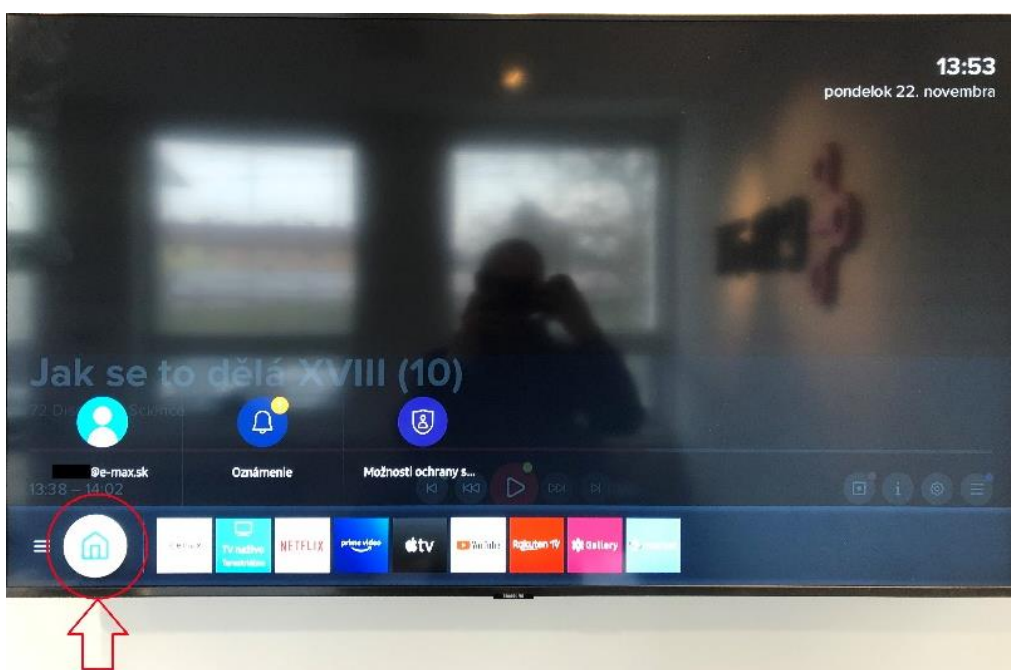

2. Presuňte sa na položku domček