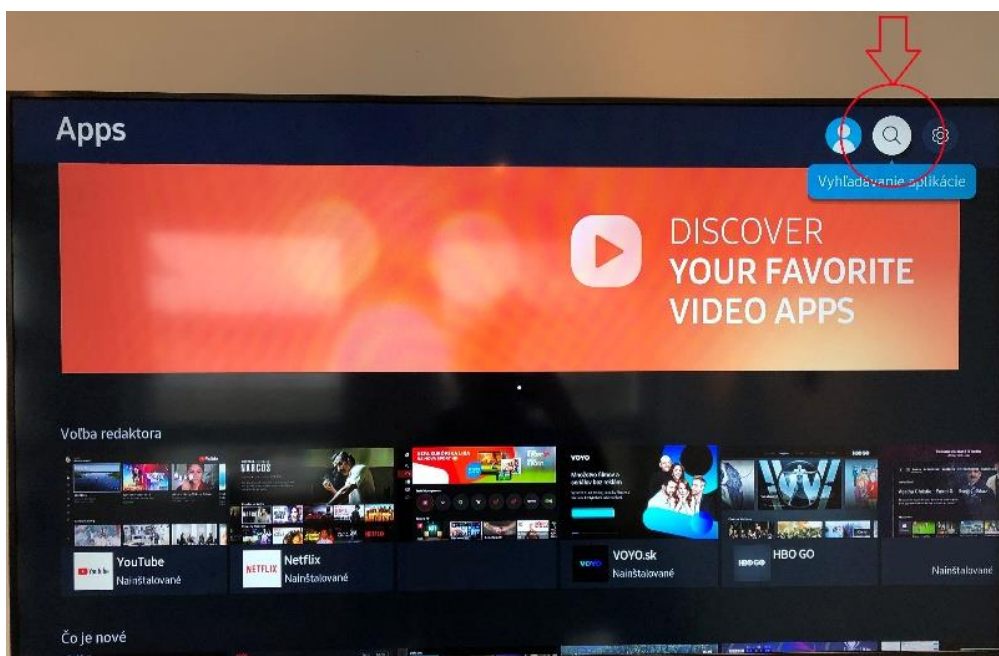

4. V pravom hornom rohu je LUPA na vyhľadávanie a potvrďte