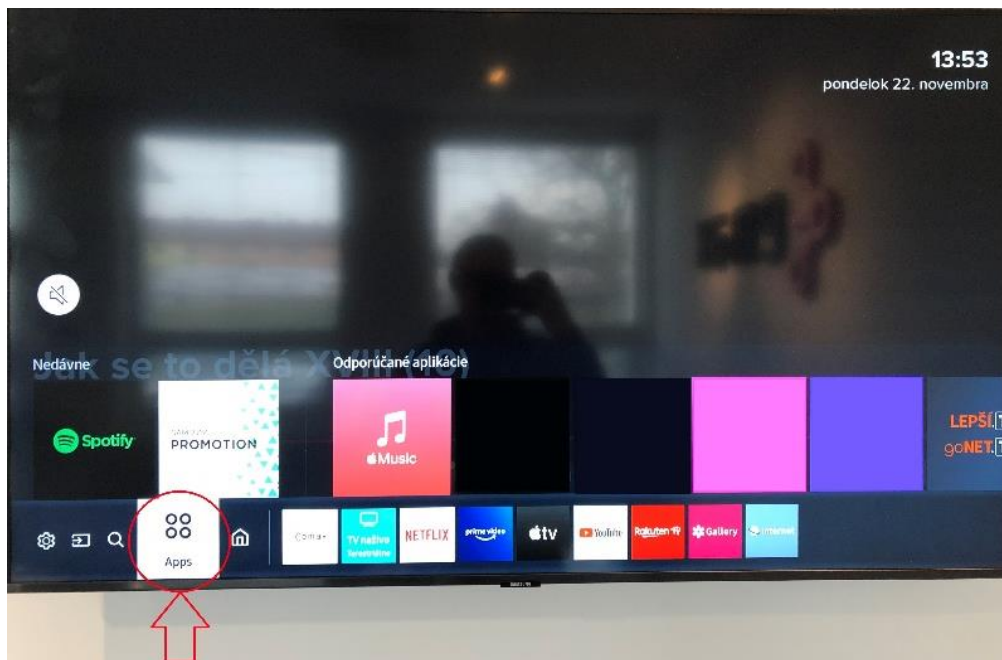

3. Po zobrazení položky APPS potvrďte výber